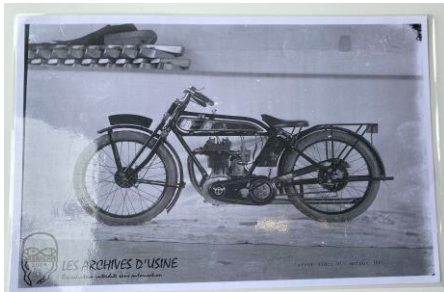

Macaron émaillé TCO 2011
5€

Plaque émaillée GM (68x48) _ 120€

Plaque émaillée PM (30x20) 38€

Macaron émaillé TCO 2009
5€

Set de table plastifié Moto TERROT
(Noir & Blanc)
4€ + Prix dégressif par Qté

Plaque émaillée GM (68x48) _ 120€