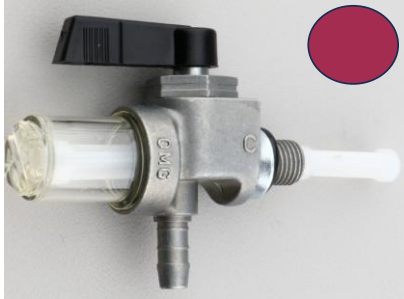

Joint bouchon réservoir essence
(baïonnette) 75x53x3
10€

Int Plaque Immat Plexi _année 1930
(H145 x L195)
7€

Rivet de Plaque Acier traité (4)
3€

Ecrou sortie Boîte de Vitesse RGST
modèle 500cm3
15€

Ecrou sortie Boîte de Vitesse
Modèle 250 / 350 cm3
15€

Plaque de Cadre Alu
(Année 50/60)
15€

Plaque de cadre
(Avant Guerre)
25€

Plaque de Cadre
(Après Guerre)
25€

**Robinet d'essence sortie coté
(réserve)
M10 pas 100 _Sortie 6mm
12€**

**Robinet d'essence Droit
M10 pas 100 _Sortie 6mm
12€**

**Robinet d'essence sortie arrière
M10 pas 100 _Sortie 6mm
12€**

**Robinet d'essence avec filtre
M10 pas 100 _Sortie 6mm
15€**

**Robinet d'Arrêt Huile (Olives, a visser)
Diam Tube 6x8 = 20€
Diam Tube 8x10 = 20€**