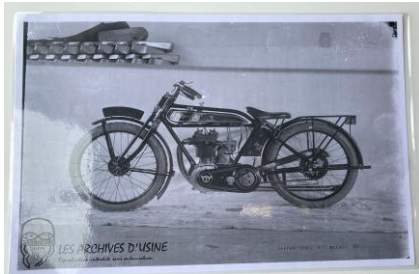

Set de table plastifié Moto TERROT
(Noir & Blanc)
4€ + Prix dégressif par Qté